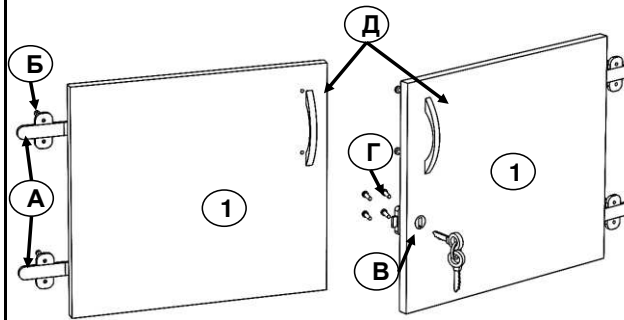

В-6 "АГАТА" (Каркас) 2000x850x296

Детали ЛДСП 16мм.

№	Наименование	Размер мм.	Кол-во
1	Боковая стенка	2000x296x16	2
2	Крыша	818x294x16	1
3	Середина	818x294x16	1
4	Дно	818x294x16	1
5	Задняя стенка	360x818x16	1
6	Планка	80x818x16	2
7	Цоколь	80x818x16	2

Детали Стекло 5мм.

№	Наименование	Размер мм.	Кол-во
8	Полка	810x245x5	3

Фурнитура.

№	Наименование	Хар-ка	Кол-во
A	Евровинт	7x50	24
B	Заглушка	Для евровинта	24
B	Полкодержатель П-обр	(с пластиковым винтом)	12
Г	Заглушка	d=5	24
Д	Светильник		2
Е	Подпятник		4
Ж	Гвоздь	2x20	8
З	Заглушка	d=8	4
И	Ключ-шестигранник		1

В-62; В-64 "АГАТА"

Детали ЛДСП 16мм.

№	Наименование	Размер мм.	Кол-во
1	Двери	356x405x16	2

Фурнитура.

№	Наименование	Хар-ка	Кол-во
A	Петля ДСП	Для вкладной двери	4
B	Шуруп	4x16	16
B	Замок ДСП	(+ ответка)	1
Г	Шуруп	3x20	4
Д	Ручка-скоба	96мм	2
Е	Задвижка мебельная		1

Детали Стекло 5мм.

№	Наименование	Размер мм.	Кол-во
1	Двери	1420x404x5	2

Фурнитура.

№	Наименование	Хар-ка	Кол-во
A	Петля флажковая	На 2 стекла	1
B	Замок для стекла	На 2 стекла	1

Задняя стенка

Профиль с площадкой (П-обр.) для задней стенки из стекла, крепится к боковой стенке витрины на шурупы.