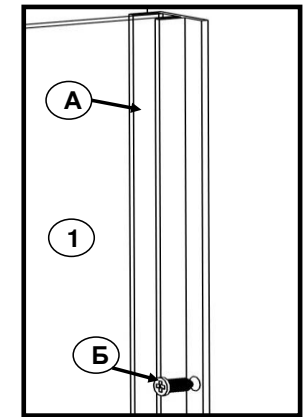

Детали Стекло 5мм.

№	Наименование	Размер мм.	Кол-во
8	Полка	810x245x5	3

Фурнитура.

№	Наименование	Хар-ка	Кол-во
A	Евровинт	7x50	24
B	Заглушка	Для евровинта	24
B	Полкодержатель П-обр	(с пластиковым винтом)	12
Г	Заглушка	d=5	24
Д	Светильник		2
Е	Подпятник		4
Ж	Гвоздь	2x20	8
З	Заглушка	d=8	4
И	Ключ-шестигранник		1

В-62; В-64 "АГАТА"

Детали ЛДСП 16мм.

№	Наименование	Размер мм.	Кол-во
1	Двери	356x405x16	2

Фурнитура.

№	Наименование	Хар-ка	Кол-во
A	Петля ДСП	Для вкладной двери	4
B	Шуруп	4x16	16
B	Замок ДСП	(+ ответка)	1
Г	Шуруп	3x20	4
Д	Ручка-скоба	96мм	2
Е	Задвижка мебельная		1

Детали Стекло 5мм.

№	Наименование	Размер мм.	Кол-во
1	Двери	1420x404x5	2

Фурнитура.

№	Наименование	Хар-ка	Кол-во
A	Петля флажковая	На 2 стекла	1
B	Замок для стекла	На 2 стекла	1

Задняя стенка

Профиль с площадкой (П-обр.) для задней стенки из стекла, крепится к боковой стенке витрины на шурупы.

Детали Стекло 5мм.

№	Наименование	Размер мм.	Кол-во
1	Задняя стенка	1428x813x5	1

Фурнитура.

№	Наименование	Хар-ка	Кол-во
A	Профиль с площадкой П-обр.	1430 мм.	2
B	Шуруп	3x16	8
B	Уплотнитель для стекла	ППУ114	2