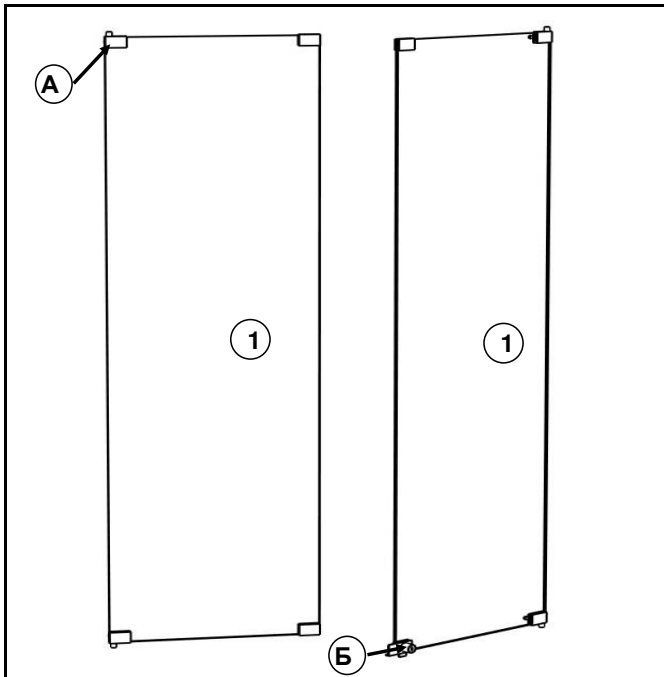

В-6 "АГАТА" (Каркас) 2000x850x296

Детали ЛДСП 16мм.

№	Наименование	Размер мм.	Кол-во
1	Боковая стенка	2000x296x16	2
2	Крыша	818x294x16	1
3	Середина	818x294x16	1
4	Дно	818x294x16	1
5	Задняя стенка	360x818x16	1
6	Планка	80x818x16	2
7	Цоколь	80x818x16	2

Детали Стекло 5мм.

№	Наименование	Размер мм.	Кол-во
8	Полка	810x245x5	3

Фурнитура.

№	Наименование	Хар-ка	Кол-во
A	Евровинт	7x50	24
B	Заглушка	Для евровинта	24
B	Полкодержатель П-обр	(с пластиковым винтом)	12
Г	Заглушка	d=5	24
Д	Светильник		2
Е	Подпятник		4
Ж	Гвоздь	2x20	8
З	Заглушка	d=8	4
И	Ключ-шестигранник		1

В-62; В-64 "АГАТА"

Детали ЛДСП 16мм.

№	Наименование	Размер мм.	Кол-во
1	Двери	356x405x16	2

Фурнитура.

№	Наименование	Хар-ка	Кол-во
A	Петля ДСП	Для вкладной двери	4
B	Шуруп	4x16	16
B	Замок ДСП	(+ ответка)	1
Г	Шуруп	3x20	4
Д	Ручка-скоба	96мм	2
Е	Задвижка мебельная		1

Детали Стекло 5мм.

№	Наименование	Размер мм.	Кол-во
1	Двери	1420x404x5	2

Фурнитура.

№	Наименование	Хар-ка	Кол-во
A	Петля флажковая	На 2 стекла	1
B	Замок для стекла	На 2 стекла	1

Задняя стенка

Профиль с площадкой (П-обр.) для задней стенки из стекла, крепится к боковой стенке витрины на шурупы.