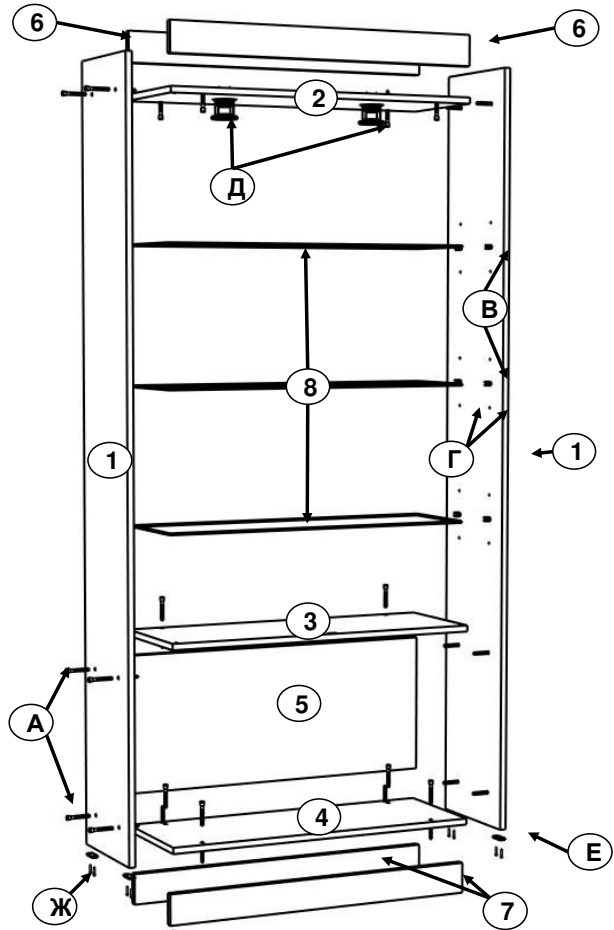

В-6 "АГАТА" (Каркас) 2000x850x296

Детали ЛДСП 16мм.

№	Наименование	Размер мм.	Кол-во
1	Боковая стенка	2000x296x16	2
2	Крыша	818x294x16	1
3	Середина	818x294x16	1
4	Дно	818x294x16	1
5	Задняя стенка	360x818x16	1
6	Планка	80x818x16	2
7	Цоколь	80x818x16	2

Детали Стекло 5мм.

№	Наименование	Размер мм.	Кол-во
8	Полка	810x245x5	3

Фурнитура.

№	Наименование	Хар-ка	Кол-во
A	Евровинт	7x50	24
B	Заглушка	Для евровинта	24
B	Полкодержатель П-обр	(с пластиковым винтом)	12
Г	Заглушка	d=5	24
Д	Светильник		2
Е	Подпятник		4
Ж	Гвоздь	2x20	8
З	Заглушка	d=8	4
И	Ключ-шестигранник		1

В-62; В-64 "АГАТА"

Детали ЛДСП 16мм.

№	Наименование	Размер мм.	Кол-во
1	Двери	356x405x16	2

Фурнитура.

№	Наименование	Хар-ка	Кол-во
A	Петля ДСП	Для вкладной двери	4
B	Шуруп	4x16	16
B	Замок ДСП	(+ ответка)	1
Г	Шуруп	3x20	4
Д	Ручка-скоба	96мм	2
Е	Задвижка мебельная		1

Детали Стекло 5мм.

№	Наименование	Размер мм.	Кол-во
1	Двери	1420x404x5	2

Фурнитура.

№	Наименование	Хар-ка	Кол-во
A	Петля флажковая	На 2 стекла	1
B	Замок для стекла	На 2 стекла	1

Задняя стенка

Профиль с площадкой (П-обр.) для задней стенки из стекла, крепится к боковой стенке витрины на шурупы.