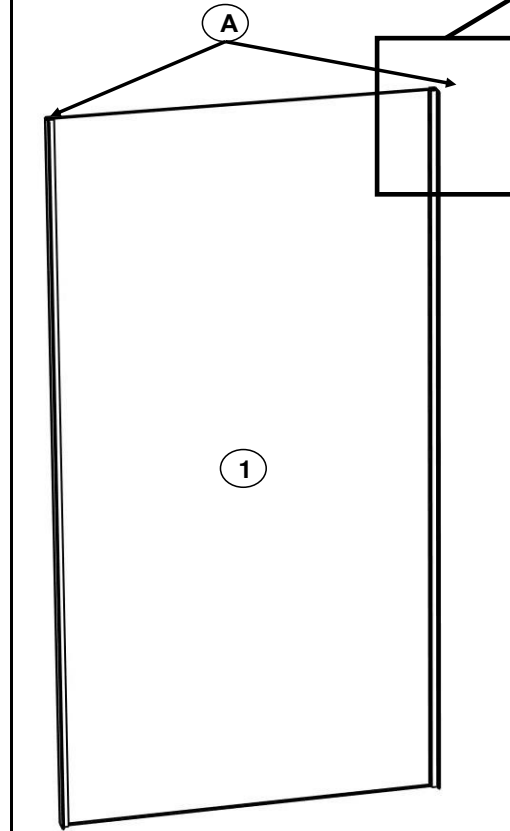

В-6 "АГАТА" (Каркас) 2000x850x296

Детали ЛДСП 16мм.

№	Наименование	Размер мм.	Кол-во
1	Боковая стенка	2000x296x16	2
2	Крыша	818x294x16	1
3	Середина	818x294x16	1
4	Дно	818x294x16	1
5	Задняя стенка	360x818x16	1
6	Планка	80x818x16	2
7	Цоколь	80x818x16	2

В-62; В-64 "АГАТА"

Детали ЛДСП 16мм.

№	Наименование	Размер мм.	Кол-во
1	Двери	356x405x16	2

Фурнитура.

№	Наименование	Хар-ка	Кол-во
A	Петля ДСП	Для вкладной двери	4
B	Шуруп	4x16	16
B	Замок ДСП	(+ ответка)	1
Г	Шуруп	3x20	4
Д	Ручка-скоба	96мм	2
Е	Задвижка мебельная		1

Детали Стекло 5мм.

№	Наименование	Размер мм.	Кол-во
1	Двери	1420x404x5	2

Фурнитура.

№	Наименование	Хар-ка	Кол-во
A	Петля флажковая	На 2 стекла	1
B	Замок для стекла	На 2 стекла	1

Задняя стенка

Профиль с площадкой (П-обр.) для задней стенки из стекла, крепится к боковой стенке витрины на шурупы.

Детали Стекло 5мм.

№	Наименование	Размер мм.	Кол-во
1	Задняя стенка	1428x813x5	1

Фурнитура.

№	Наименование	Хар-ка	Кол-во
A	Профиль с площадкой П-обр.	1430 мм.	2
B	Шуруп	3x16	8
B	Уплотнитель для стекла	ППУ114	2